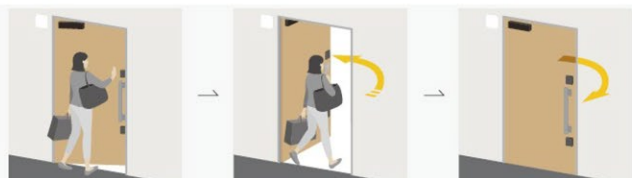

特徴 1 外出も、帰宅も、 リモコンひとつで自動開閉

使い方はとってもシンプル

リモコンのOPEN ボタンを押す

ドアが開錠

自動でオープン

車いすでもベビーカーでも

特徴 2 両手が塞がっているときは、 オートアシストでらくらく開閉

そっと押すだけで、開閉をオートアシスト

カギを開錠して
ドアを少し開く

オートアシストで
自動でオープン

タイマーによって
自動でクローズ

リモコンがなくてもそっと押すだけ

チョイ押し

チョイ押し

リシェント玄関ドア 3

採風